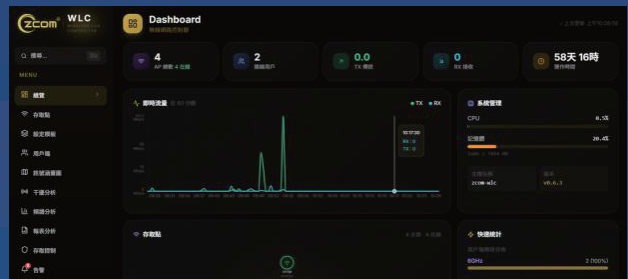

支援WiFi 7

Wi-Fi 7 Support

精準定位

Precise Positioning

視覺化圖表

Visual Charts

於同系統內操作

Operate within Single System

“NEW” Platform Overview

終結多主控台管理時代

過去在網路管理上,客戶往往需要同時操作多套管理介面——有線、無線、安全、能源各自獨立,管理複雜度極高

NEW 平台的核心理念

單一介面,整合所有網路資源:

- 有線基礎架構、無線 AP、網路控制、能源系統—全部整合在同一個畫面呈現。
- 管理人員從單一整合主控台即可管理,大幅降低管理複雜度。

支援高度彈性的品牌客製化:

- 提供白牌授權部署,方便合作夥伴或企業客戶以自有品牌推出服務。

單一整合介面 (Unified UI)

有線 + 無線 + AI 應用 — 一鍵式管理

原生支援所有 Z-COM AP

可管理所有 Z-COM AP — 升級零門檻

模組化授權機制

可依需求變更啟用不同功能,依洽談需求付費

訊號覆蓋 · 干擾偵測 · 用戶定位

Coverage · Interference · Positioning

打破了傳統硬體限制,為無線網路控制帶來前所未有的靈活性

CRONUS整合了無線控制器 (WLC)和網路管理系統(NMS)於單一介面,大幅簡化網路管理的複雜度

交通部鐵道局

國家級資安智慧辦公環境

實際
案例

透過部署解決高密度
連線&跨樓層無縫漫遊

- NMS + 可視化介面
- 可視化拓樸管理
- 主動告警機制

智慧醫療/智慧製造
Smart Healthcare/Smart Factory
對設備高精度追蹤
High-precision Device Tracking